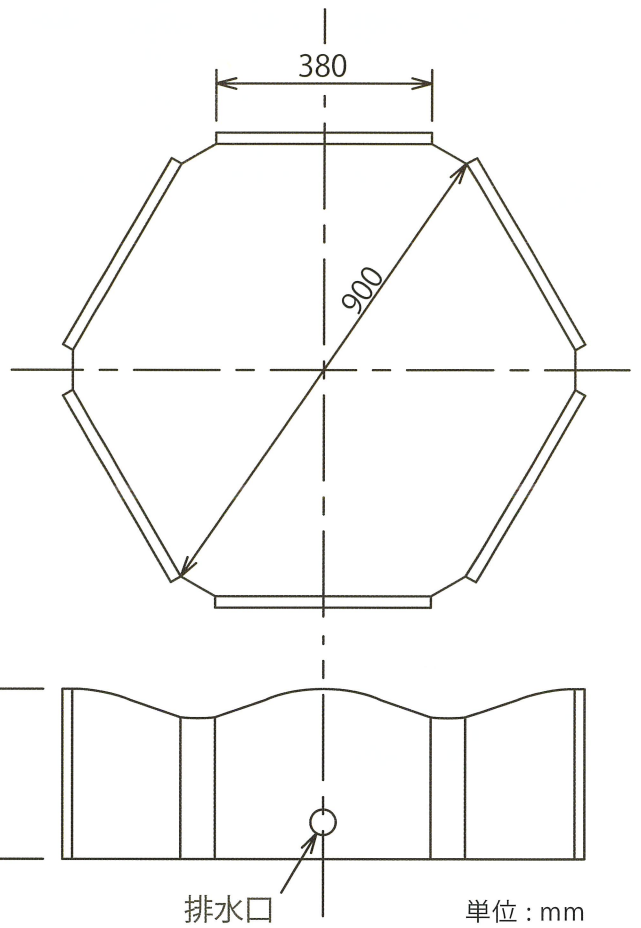

- なみ形状のかわいいベビープールです
- なみ形状の中は柔軟な素材でお子様にやさしい感触を与えます
- 短時間で折り畳めてオフシーズンも場所を取りません
- 水抜きキャップから簡単に排水ができます

なみ なみ ベビ - プール

重量 : 1.5kg  
材質 : PVC ターポリン

仕舞寸法 300×400×160mm

- プールの下に敷くことでいっそう安心して遊べるグランドシートもご用意しています
- 6匹の動物をアレンジした楽しい図柄です (別売)

1800×1800mm

**NMP** 株式会社 **ナショナルマリンプラスチック**

● 本社 〒140-0013 東京都品川区南大井 6-24-6 ダイトウビル 4F  
TEL 03-3763-4601 FAX 03-3763-4600  
製造元 <http://www.n-m-p.net>

● 大阪営業所 〒530-0047 大阪市北区西天満 3-5-18 第3新興ビル 6F  
TEL 06-6361-6843 / FAX 06-6361-6846