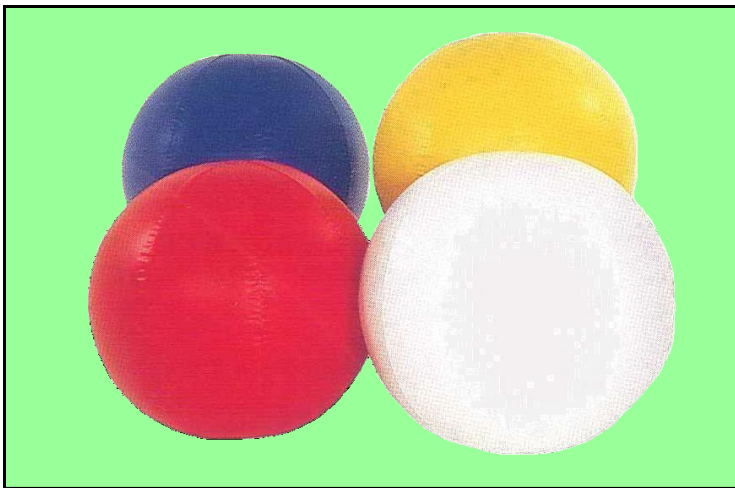

超大型カラーボール(赤)

超大型カラーボール (鈴入り)

直径:約1m	重量:約4kg	全4色
--------	---------	-----

直径約1mのジャンボサイズ(膨らませた状態)。内袋(塩ビフィルム)+外装(塩ビターポリン)の二層構造。

内部に取り付けた砂袋により不規則に転がり、楽しく遊べます。(砂袋は脱着可能)

大型カラーボール (鈴入り)

直径:約70cm	重量:約1.5kg	全6色
----------	-----------	-----

転がす、運ぶ、蹴るなど、二層構造で丈夫なため、運動会に最適です。(砂袋はありません)

大型ラグビーボール (鈴入り)

直径:約70cm	重量:約2kg	全4色
幅:約1m		

変則的な動きで予測不可能。運動会の大き玉ころがしの競技などを楽しく演出します。二層構造で丈夫です。

	デラックスダルマR (運搬梯子付)		
	直径:約70cm 高さ:90cm	重量:約5.5kg	全4色
運搬梯子:長さ160cm/幅30cm			
外装:PVCターポリン・内袋:PVCフィルム の二層構造で丈夫です。 運動会のダルマ運び競争などに。			
着脱式の砂袋で、転ばせても おきあがり小法師のように起き上がります。			

	カラーボールポンプN	外形:28×18.5×15H	重量:約0.5kg
	カラーボールやダルマなどに。シンプルな足踏式空気入れです。		

	エアーポンプ	外形:295×165×185H	重量:約3kg
	AC100V電動の空気入れ。スイッチ一つで簡単・省力化。 ソケット差し替えで給気・排気 両方に使えて大変便利です。 大きなボールや、たくさんのボールを膨らませる時にお勧めです。		
	【所要時間の目安】		
大型カラーボール 3分半	超大型カラーボール 10分程度	大型ラグビーボール 6分	デラックスダルマR 3分半
		カラー大バトン 50秒	