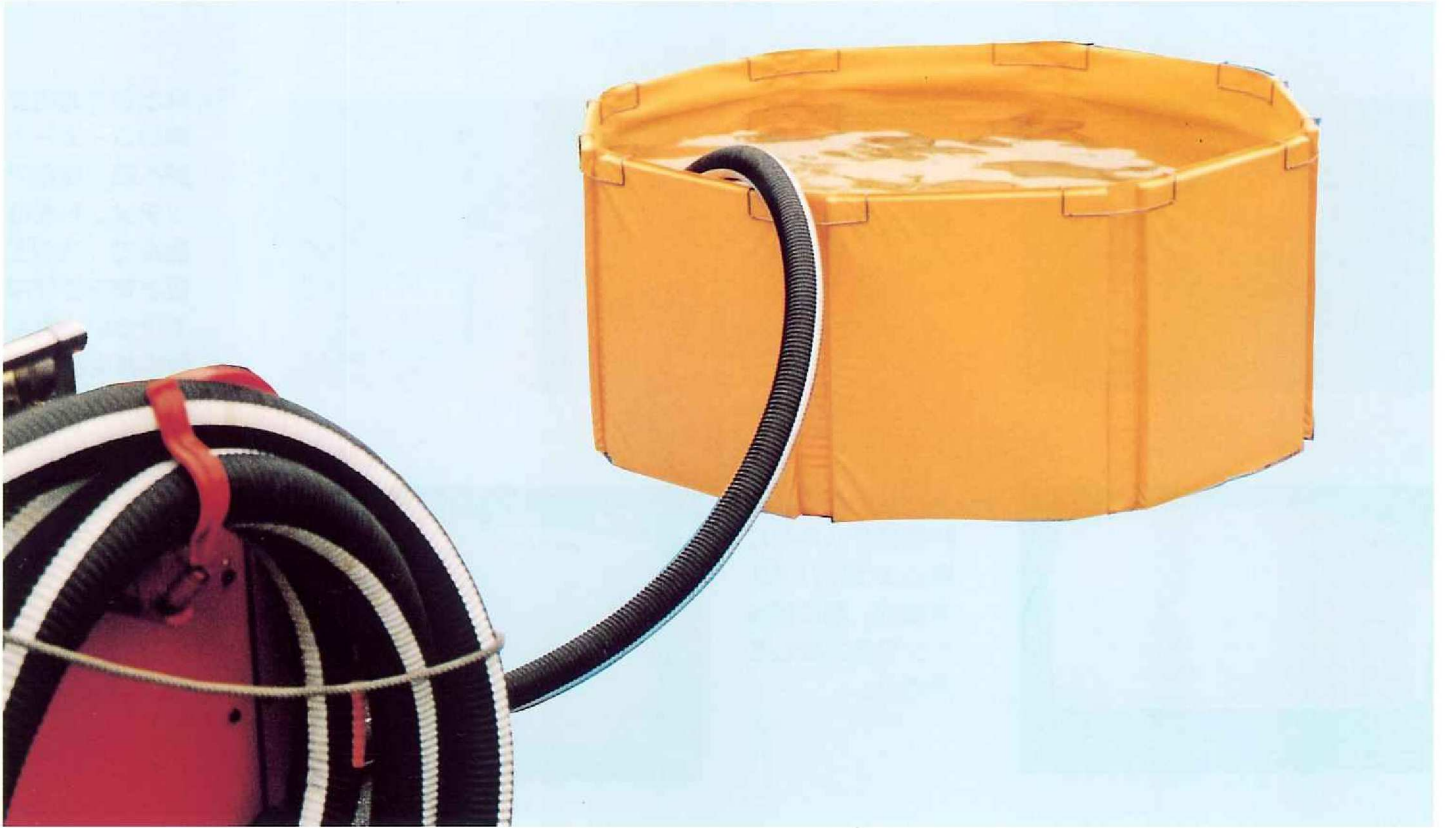

ワンタッチ展張

パネル すいそう 八角型

■特 長

- 組立不要、パネルを広げるだけで自立、即使用出来ます。
- 操法訓練や、緊急消防活動に最適です。
- 吸水管専用アタッチメント付、空の状態でもサクションホースを乗せてもビクともしません。
- 全国操法大会に合わせ、高さを800m/mHに設定しました。
- 収納も簡単、四つ折りにして格納するだけです。
- 持ち運び・保管に便利なシート兼格納袋付、広げてグラインドシートとしてご使用下さい。

■仕 様

品 名	パネルすいそう (八角型)	
タ イ プ	1,000 L	2,500 L
本 体 寸 法	1,450(対角線)×700m/mH	2,100(対角線)×800m/mH
格 納 時 寸 法	900L×500W×350m/mH	1,000L×800W×350m/mH
重 量	約28kg	約41kg
シート展張寸法	1,900×2,300m/mL	2,500×2,500m/mL

●改良・改善のため予告なく仕様変更する場合があります。