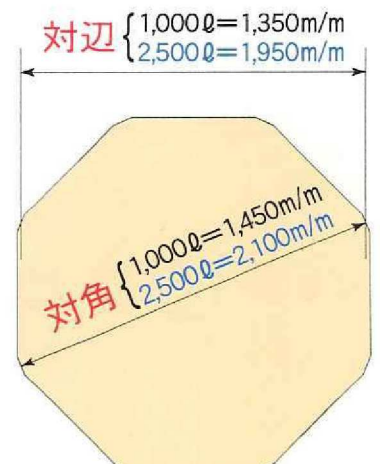

ワンタッチ展張

パネル すいそう 八角型

■特 長

- 組立不要、パネルを広げるだけで自立、即使用出来ます。
- 操法訓練や、緊急消防活動に最適です。
- 吸水管専用アタッチメント付、空の状態でもサクションホースを乗せてもビクともしません。
- 全国操法大会に合わせ、高さを800m/mHに設定しました。
- 収納も簡単、四つ折りにして格納するだけです。
- 持ち運び・保管に便利なシート兼格納袋付、広げてグラインドシートとしてご使用下さい。

■仕 様

品 名	パネルすいそう (八角型)	
タ イ プ	1,000 L	2,500 L
本 体 寸 法	1,450(対角線)×700m/mH	2,100(対角線)×800m/mH
格 納 時 寸 法	900L×500W×350m/mH	1,000L×800W×350m/mH
重 量	約28kg	約41kg
シート展張寸法	1,900×2,300m/mL	2,500×2,500m/mL

●改良・改善のため予告なく仕様変更する場合があります。