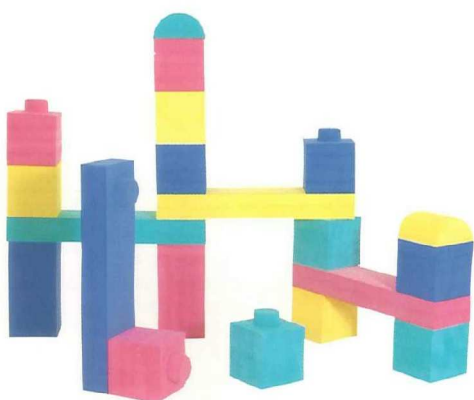

【ナショナルマリンプラスチックのエバフォームブロック】

カラフルで、丈夫で、クッション性のあるブロックです。いろいろなバリエーションのある遊びが出来ます。材質：発泡ポリエチレン+EVA樹脂

エバフォームブロック5cmセット (整理カゴ付き)

38cm × 53cm × 33cm 6kg

エバフォームブロック10cmセット (整理カゴ付き)

58cm × 80cm × 34cm 14.4kg

エバフォームブロック20cmセット

42cm × 81cm × 41cm × 2個 15.5kg × 2個

エバフォームブロック30cm円柱セット

61.5cm × 63cm × 32cm × 2個 11.4kg × 2個

●エバフォームブロックパーツ一覧

☆はツートンカラーです。

		■ 正方形					■ 長方形				● 円			▲ 直角三角形			▲ 正三角形	
5cmセット	175個	5×5×5																
計240個	総個	180							20							40		
10cmセット	175個	10×10×10	10×20×10	10×30×10		10×20×5	10×30×5	10×40×5		10φ×5	10φ×10	10φ×20	10φ×5×1/2	10φ×10×1/2	10φ×20×1/2	10×10×10H×1/2	10×10×10H×1/2	
計80個	総個	☆16	8	4		8	4	4		4	☆4	4	4	☆4	4	☆8	☆4	
20cmセット	175個	20×20×10	20×20×20	20×40×20		20×60×10	20×60×10	20×80×10		20φ×10	20φ×20		20φ×20×1/2		20×60×20w×1/2			
計34個	総個	4	4	2		4	2	2		☆4	2		4		2			
30cm円柱セット	175個									30φ×10	30φ×20		30φ×10×1/2	30φ×20×1/2				
計10個	総個									10	☆4		4	☆4				

【ナショナルマリンプラスチックのプレイブロック】

カラフルなブロックに凹凸をつけました。片もちの重ね方でも落ちないので遊びの創造がひろがりました。適度の弾力性があり、安全で丈夫なブロックです。

材質：発泡ポリエチレン+EVA樹脂

プレイブロックAセット

合計16個セット

梱包寸法：63cm × 63cm × 62cm

重量：約15.5kg

プレイブロックBセット

合計20個セット

梱包寸法：81.5cm × 81.5cm × 63.5cm

重量：約23kg

プレイブロックCセット

合計32個セット

梱包寸法：81.5cm × 81.5cm × 63.5cm

重量：約32.5kg

形状寸法	[Technical drawings of various block shapes with dimensions: 20, 40, 60, 80, 10, 20]										合計	
A		2		4		2		4	2		2	合計16ヶ
B	12	2					4			2		20ヶ
C	12		4	4	2	4		4		2		32ヶ