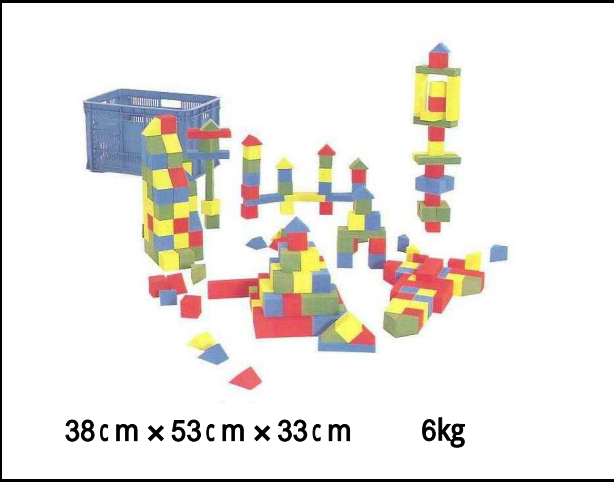

【ナショナルマリンプラスチックのエバフォームブロック】

カラフルで、丈夫で、クッション性のあるブロックです。いろいろなバリエーションのある遊びが出来ます。材質：発泡ポリエチレン+EVA樹脂

エバフォームブロック5cmセット (整理カゴ付き)

38cm × 53cm × 33cm 6kg

エバフォームブロック10cmセット (整理カゴ付き)

58cm × 80cm × 34cm 14.4kg

エバフォームブロック20cmセット

42cm × 81cm × 41cm × 2個 15.5kg × 2個

エバフォームブロック30cm円柱セット

61.5cm × 63cm × 32cm × 2個 11.4kg × 2個

●エバフォームブロックパーツ一覧

☆はツートンカラーです。

		■ 正方形					■ 長方形				● 円			▲ 直角三角形			▲ 正三角形	
5cmセット	175個	5×5×5																
計240個	総個	180							20							40		
10cmセット	175個	10×10×10	10×20×10	10×30×10		10×20×5	10×30×5	10×40×5		10φ×5	10φ×10	10φ×20	10φ×5×1/2	10φ×10×1/2	10φ×20×1/2	10×10×10H×1/2	10×10×10H×1/2	
計80個	総個	☆16	8	4		8	4	4		4	☆4	4	4	☆4	4	☆8	☆4	
20cmセット	175個	20×20×10	20×20×20	20×40×20		20×60×10	20×60×10	20×80×10		20φ×10	20φ×20		20φ×20×1/2		20×60×20w×1/2			
計34個	総個	4	4	2		4	2	2		☆4	2		4		2			
30cm円柱セット	175個									30φ×10	30φ×20		30φ×10×1/2	30φ×20×1/2				
計10個	総個									10	☆4		4	☆4				

【ナショナルマリンプラスチックのプレイブロック】

カラフルなブロックに凹凸をつけました。片もちの重ね方でも落ちないので遊びの創造がひろがりました。適度の弾力性があり、安全で丈夫なブロックです。

材質：発泡ポリエチレン+EVA樹脂

プレイブロックAセット

合計16個セット

梱包寸法：63cm × 63cm × 62cm

重量：約15.5kg

プレイブロックBセット

合計20個セット

梱包寸法：81.5cm × 81.5cm × 63.5cm

重量：約23kg

プレイブロックCセット

合計32個セット

梱包寸法：81.5cm × 81.5cm × 63.5cm

重量：約32.5kg

形状寸法	[Technical drawings of various block shapes with dimensions: 20, 40, 60, 80, 10, 20]										合計	
A		2		4		2		4	2		2	合計16ヶ
B	12	2					4			2		20ヶ
C	12		4	4	2	4		4		2		32ヶ