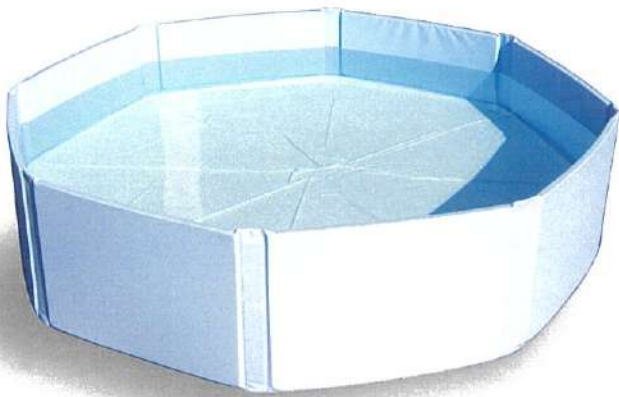

パタパタプール

ライトブルー

ナショナルマリンプラスチックの保育遊具シリーズ

パタパタプール8角ライトブルー

パタパタプール10角ライトブルー

● パタパタプール 10角 ライトブルー

対角 : 約 158cm× 高さ 37cm
 重量 : 約 5.5kg
 満水時: 約 700 リットル
 使用時: 約 400 リットル
 定価 : ¥35000 (税抜)

排水キャップ

● パタパタプール 8角 ライトブルー

対角 : 約 125cm× 高さ 33cm
 重量 : 約 4.1kg
 満水時: 約 400 リットル
 使用時: 約 240 リットル
 定価 : ¥31000 (税抜)

● オプション

パタパタシート 大 (10角用) : 360cm×360cm ¥18000 (税抜)
 パタパタシート 小 (8角用) : 180cm×180cm ¥6000 (税抜)
 プール用ボール (EVA製) : 直径 6cm アソート色 ¥37000 / 500個 (税抜)

※シートはグラウンドシートとして、ボールはプールに入れ、遊具としてご使用ください。

● パタパタプール収納方法

パネルを互い違いにたたんでゆく

水切り乾燥後 - 半分に折りたたむ

底面を引き出す

三角形に整えて

折り返し、隙間に差し込んで完成

株式会社 **ナショナルマリンプラスチック**