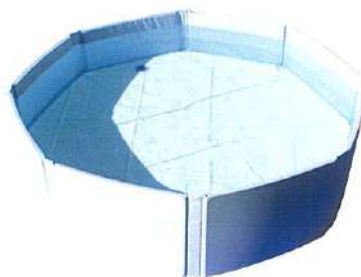

パタパタプール

ライトブルー

ナショナルマリンプラスチックの保育遊具シリーズ

パタパタプール8角ライトブルー

パタパタプール10角ライトブルー

● パタパタプール 10角 ライトブルー

対角 : 約 158cm× 高さ 37cm
 重量 : 約 5.5kg
 満水時: 約 700 リットル
 使用時: 約 400 リットル
 定価 : ¥35000 (税抜)

排水キャップ

● パタパタプール 8角 ライトブルー

対角 : 約 125cm× 高さ 33cm
 重量 : 約 4.1kg
 満水時: 約 400 リットル
 使用時: 約 240 リットル
 定価 : ¥31000 (税抜)

● オプション

パタパタシート 大 (10角用) : 360cm×360cm ¥18000 (税抜)
 パタパタシート 小 (8角用) : 180cm×180cm ¥6000 (税抜)
 プール用ボール (EVA製) : 直径 6cm アソート色 ¥37000 / 500個 (税抜)

※シートはグラウンドシートとして、ボールはプールに入れ、遊具としてご使用ください。

● パタパタプール収納方法

パネルを互い違いにたたんでゆく

水切り乾燥後 - 半分に折りたたむ

底面を引き出す

三角形に整えて

折り返し、隙間に差し込んで完成

株式会社 **ナショナルマリンプラスチック**