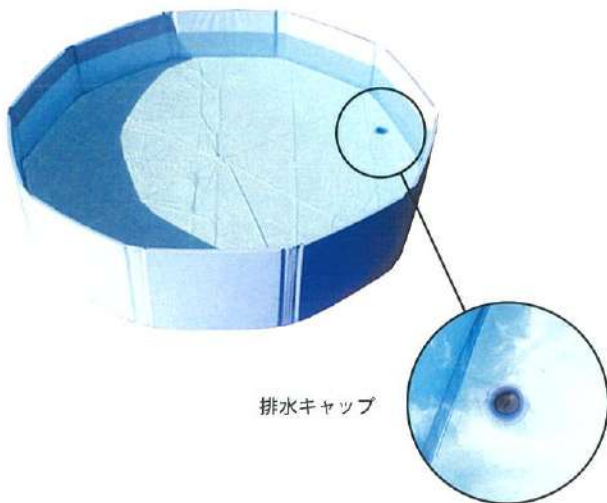

パタパタプール

ライトブルー

ナショナルマリンプラスチックの保育遊具シリーズ

パタパタプール8角ライトブルー

パタパタプール10角ライトブルー

● パタパタプール 10角 ライトブルー

対角 : 約 158cm× 高さ 37cm
 重量 : 約 5.5kg
 満水時: 約 700 リットル
 使用時: 約 400 リットル
 定価 : ¥35000 (税抜)

排水キャップ

● パタパタプール 8角 ライトブルー

対角 : 約 125cm× 高さ 33cm
 重量 : 約 4.1kg
 満水時: 約 400 リットル
 使用時: 約 240 リットル
 定価 : ¥31000 (税抜)

● オプション

パタパタシート 大 (10角用) : 360cm×360cm ¥18000 (税抜)
 パタパタシート 小 (8角用) : 180cm×180cm ¥6000 (税抜)
 プール用ボール (EVA製) : 直径 6cm アソート色 ¥37000 / 500個 (税抜)

※シートはグラウンドシートとして、ボールはプールに入れ、遊具としてご使用ください。

● パタパタプール収納方法

パネルを互い違いにたたんでゆく

水切り乾燥後 - 半分に折りたたむ

底面を引き出す

三角形に整えて

折り返し、隙間に差し込んで完成

株式会社 **ナショナルマリンプラスチック**