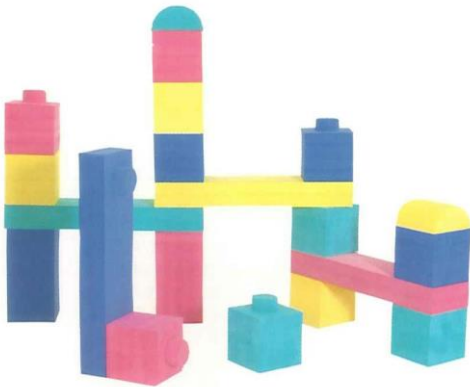

【ナショナルマリンプラスチックのプレイブロック】

カラフルなブロックに凹凸をつけました。片もちの重ね方でも落ちないので遊びの創造がひろがりました。適度の弾力性があり、安全で丈夫なブロックです。

材質：発泡ポリエチレン+EVA樹脂

プレイブロックAセット

合計16個セット

梱包寸法：63cm × 63cm × 62cm

重量：約15.5kg

プレイブロックBセット

合計20個セット

梱包寸法：81.5cm × 81.5cm × 63.5cm

重量：約23kg

プレイブロックCセット

合計32個セット

梱包寸法：81.5cm × 81.5cm × 63.5cm

重量：約32.5kg

形状寸法	[Technical drawings of various block shapes with dimensions: 20, 10, 20, 40, 60, 80, 20x20x20, 20x20x20]										合計	
A		2		4		2		4	2		2	合計16ヶ
B	12	2					4			2		20ヶ
C	12		4	4	2	4		4		2		32ヶ